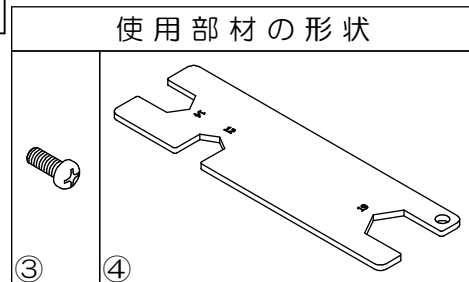

重量物対応ファイルワゴン 2段

この度は、当社製品をお買い上げ頂き、誠にありがとうございます。
本説明書を組み立ての前に必ずお読みの上、正しくお取り扱い下さいませようお願いいたします。
また、本書を大切に保管して下さい。

組み立て時のご注意！

注意

1. 組み立てる際は、指先などを傷つけないよう、手袋等を着用して下さい。
   - 開封する際は、カッターナイフなどで本体を傷つけないよう十分ご注意下さい。
   - 工具類の取り扱いには、十分ご注意下さい。
   - 組み立ての際はお子さまに注意し、なるべく広い場所で行って下さい。
   - 組立説明書に従って組み立てて下さい。組み立て手順を間違えると、組み立たない場合があります。
   - 組み立て手順に従い、ネジ等で確実に止めて下さい。不十分ですと、製品が破損したりケガをする恐れがあります。
2. ※ 部材や床などにキズが付かないよう、ダンボールや毛布等を敷いて組み立てて下さい。

使用時のご注意！

注意

1. 本製品に乗ったり、重いものを引っ掛けたり、耐荷重以上のものを載せたりしないで下さい。転倒したり、壊れてケガをする恐れがあります。
   - 高温のものを直接当てたりしないで下さい。塗装面が変色したり、剥がれることがあります。
   - 直射日光や冷暖房器具の風を直接当てないで下さい。歪んだり変色したりすることがあります。
   - 分解や改造をしないで下さい。破損したりケガをする恐れがあります。
   - 異常を見つけたらそのまま使用せず、製造元へご連絡下さい。
2. ※ 改善のため、予告無く仕様を変更することがあります。

《キャスターご使用時の注意》

- ★ 本製品のキャスターは、位置替え等の小移動用です。運搬目的での使用や長距離移動はさせないで下さい。キャスターが破損して、倒れてケガをする恐れがあります。
- ★ 段差等は、本製品を引っ張り上げるようにして越えて下さい。無理に段差等を越えますと、転倒したり、キャスターが破損して、倒れてケガをする恐れがあります。
- ★ カーペット上で移動させる場合は、必ずゆっくりと行って下さい。転倒したり、キャスターが破損して、倒れてケガをする恐れがあります。
- ★ キャスターのストッパーをロックした状態で、無理に移動させないで下さい。破損の原因になります。
- ★ キャスターは消耗品です。破損したり、異常が発生した場合は、すぐに使用を止め、新しいキャスターに交換して下さい。
- ★ キャスターのネジは、定期的に締め直して下さい。緩んだままで使用しますと、転倒したり、キャスターが破損して、倒れてケガをする恐れがあります。

組み立てる前に、各部品を確認して下さい。

※組み立ての際は、プラスドライバーをご用意下さい。

項目	部品名称	数量
1	棚板	4
2	左フレーム	1
3	ネジ(M6x15)	16
4	スパナ	1
5	キャスター (ストッパー有)	2
6	キャスター (ストッパー無)	2
7	右フレーム	1