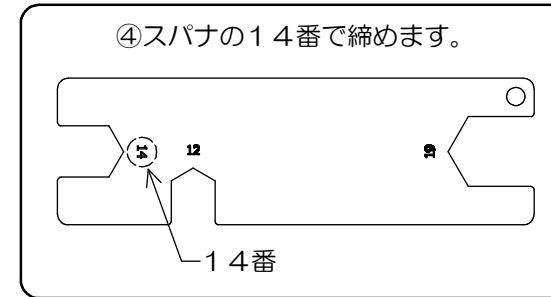

1. 棚板の取り付け

注)必ず二人以上で組み立てて下さい。

※ 右図のように、横に倒して組み立てると、作業が楽になります。

- ドライバーを使用し、各段2枚ずつ・合計4枚の①棚板を、②左フレームに③ネジで仮留めします。

注)ネジは必ず仮留めにして下さい。

強く締めますと、うまく組み立たないことがあります。

- 次に、付属の④スパナを使用して、⑤⑥キャスターをしっかりと固定して下さい。