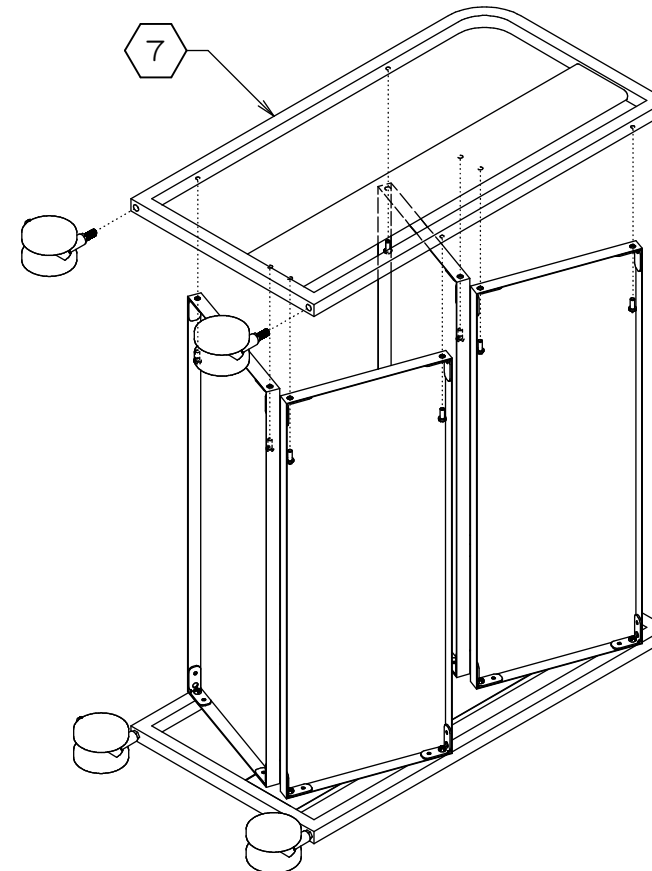

## 1. 棚板の取り付け

注)必ず二人以上で組み立てて下さい。

※ 右図のように、横に倒して組み立てると、作業が楽になります。

- ドライバーを使用し、各段2枚ずつ・合計4枚の①棚板を、②左フレームに③ネジで仮留めします。

注)ネジは必ず仮留めにして下さい。

強く締めますと、うまく組み立たないことがあります。

- 次に、付属の④スパナを使用して、⑤⑥キャスターをしっかりと固定して下さい。

## 3. 完成です。

- 本体を起し、仮留めしていたすべてのネジ等を、バランスを整えながらしっかりと増し締めして下さい。
- 最後に、ネジ等が緩んでいないか確認して下さい。緩んでいる場合は、締め直して下さい。

※キャスターの取付ネジは、構造上 緩むことがあります。定期的に締め直して下さい。

製品仕様 外形寸法：幅720mm×奥行405mm×高767mm  
重量：12.7kg 耐荷重：等分布40kg/段  
主要材料：スチール  
表面処理：パウダー塗装