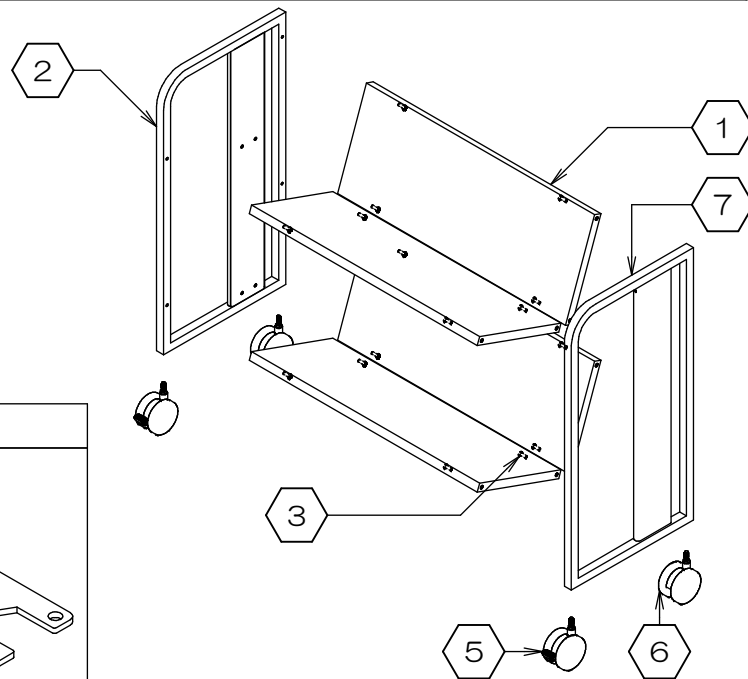

重量物対応ファイルワゴン 2段

この度は、当社製品をお買い上げ頂き、誠にありがとうございます。
本説明書を組み立ての前に必ずお読みの上、正しくお取り扱い下さいませようお願いいたします。
また、本書を大切に保管して下さい。

組み立て時のご注意！

注意

1. 組み立てる際は、指先などを傷つけないよう、手袋等を着用して下さい。
   - 開封する際は、カッターナイフなどで本体を傷つけないよう十分ご注意下さい。
   - 工具類の取り扱いには、十分ご注意下さい。
   - 組み立ての際はお子さまに注意し、なるべく広い場所で行って下さい。
   - 組立説明書に従って組み立てて下さい。組み立て手順を間違えると、組み立たない場合があります。
   - 組み立て手順に従い、ネジ等で確実に止めて下さい。不十分ですと、製品が破損したりケガをする恐れがあります。
2. ※ 部材や床などにキズが付かないよう、ダンボールや毛布等を敷いて組み立てて下さい。

使用時のご注意！

注意

1. 本製品に乗ったり、重いものを引っ掛けたり、耐荷重以上のものを載せたりしないで下さい。転倒したり、壊れてケガをする恐れがあります。
   - 高温のものを直接当てたりしないで下さい。塗装面が変色したり、剥がれることがあります。
   - 直射日光や冷暖房器具の風を直接当てないで下さい。歪んだり変色したりすることがあります。
   - 分解や改造をしないで下さい。破損したりケガをする恐れがあります。
   - 異常を見つけたらそのまま使用せず、製造元へご連絡下さい。
2. ※ 改善のため、予告無く仕様を変更することがあります。

《キャスターご使用時の注意》

- ★ 本製品のキャスターは、位置替え等の小移動用です。運搬目的での使用や長距離移動はさせないで下さい。キャスターが破損して、倒れてケガをする恐れがあります。
- ★ 段差等は、本製品を引っ張り上げるようにして越えて下さい。無理に段差等を越えますと、転倒したり、キャスターが破損して、倒れてケガをする恐れがあります。
- ★ カーペット上で移動させる場合は、必ずゆっくりと行って下さい。転倒したり、キャスターが破損して、倒れてケガをする恐れがあります。
- ★ キャスターのストッパーをロックした状態で、無理に移動させないで下さい。破損の原因になります。
- ★ キャスターは消耗品です。破損したり、異常が発生した場合は、すぐに使用を止め、新しいキャスターに交換して下さい。
- ★ キャスターのネジは、定期的に締め直して下さい。緩んだままで使用しますと、転倒したり、キャスターが破損して、倒れてケガをする恐れがあります。

組み立てる前に、各部品を確認して下さい。

※組み立ての際は、プラスドライバーをご用意下さい。

項目	部品名称	数量
1	棚板	4
2	左フレーム	1
3	ネジ(M6x15)	16
4	スパナ	1
5	キャスター (ストッパー有)	2
6	キャスター (ストッパー無)	2
7	右フレーム	1