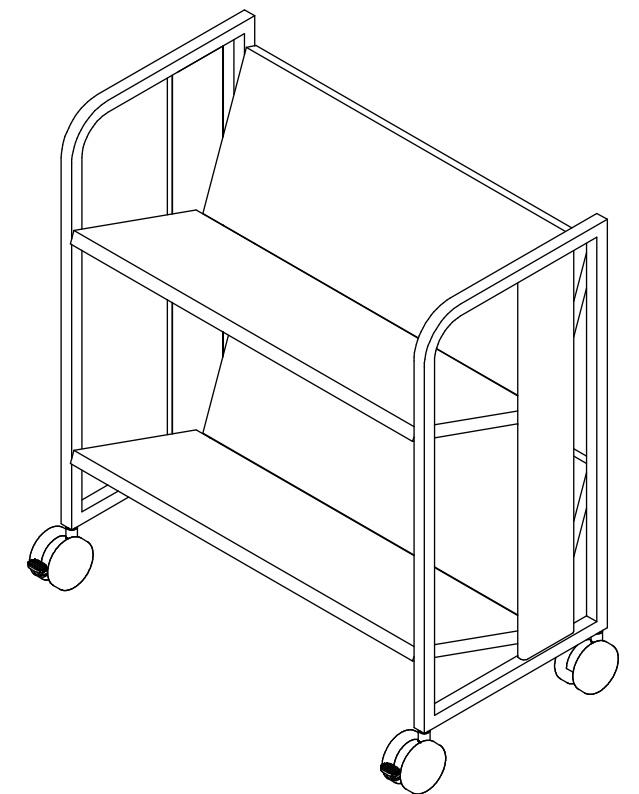

## 3. 完成です。

- 本体を起し、仮留めしていたすべてのネジ等を、バランスを整えながらしっかりと増し締めして下さい。
- 最後に、ネジ等が緩んでいないか確認して下さい。緩んでいる場合は、締め直して下さい。

※キャスターの取付ネジは、構造上 緩むことがあります。定期的に締め直して下さい。

製品仕様 外形寸法：幅720mm×奥行405mm×高767mm  
重量：12.7kg 耐荷重：等分布40kg/段  
主要材料：スチール  
表面処理：パウダー塗装