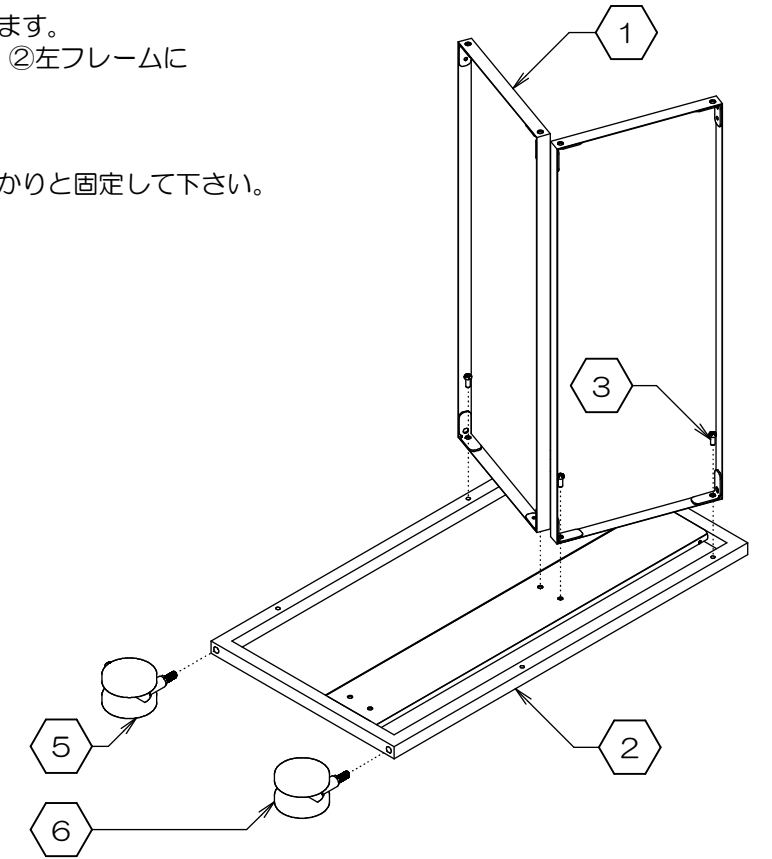

## 1. 棚板の取り付け

注)必ず二人以上で組み立てて下さい。

※ 右図のように、横に倒して組み立てると、作業が楽になります。

- ドライバーを使用し、各段2枚ずつ・合計4枚の①棚板を、②左フレームに③ネジで仮留めします。

注)ネジは必ず仮留めにして下さい。

強く締めますと、うまく組み立たないことがあります。

- 次に、付属の④スパナを使用して、⑤⑥キャスターをしっかりと固定して下さい。

## 3. 完成です。

- 本体を起し、仮留めしていたすべてのネジ等を、バランスを整えながらしっかりと増し締めして下さい。
- 最後に、ネジ等が緩んでいないか確認して下さい。緩んでいる場合は、締め直して下さい。

※キャスターの取付ネジは、構造上 緩むことがあります。定期的に締め直して下さい。

製品仕様 外形寸法：幅720mm×奥行405mm×高767mm  
重量：12.7kg 耐荷重：等分布40kg/段  
主要材料：スチール  
表面処理：パウダー塗装